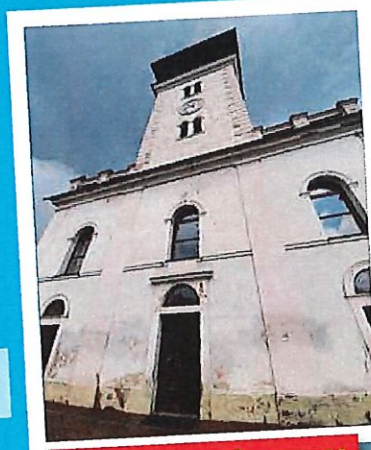

PROGRAM

Medzevský drak
Múzeum kinematografie
Hámor / Hvezdáreň
Rímsko-katolícky kostol
Medzevská špecialita

NOVINKA

REŠTAURAČNÝ VOZEŇ

VÝLET JE POTREBNÉ ZAKÚPIŤ VOPRED

- Košická detská historická železnica
  - pokladňa Čermel'
- RIB, Hlavná 48, Košice
- www.listky.detskazeleznica.sk

Viac na www.detskazeleznica.sk