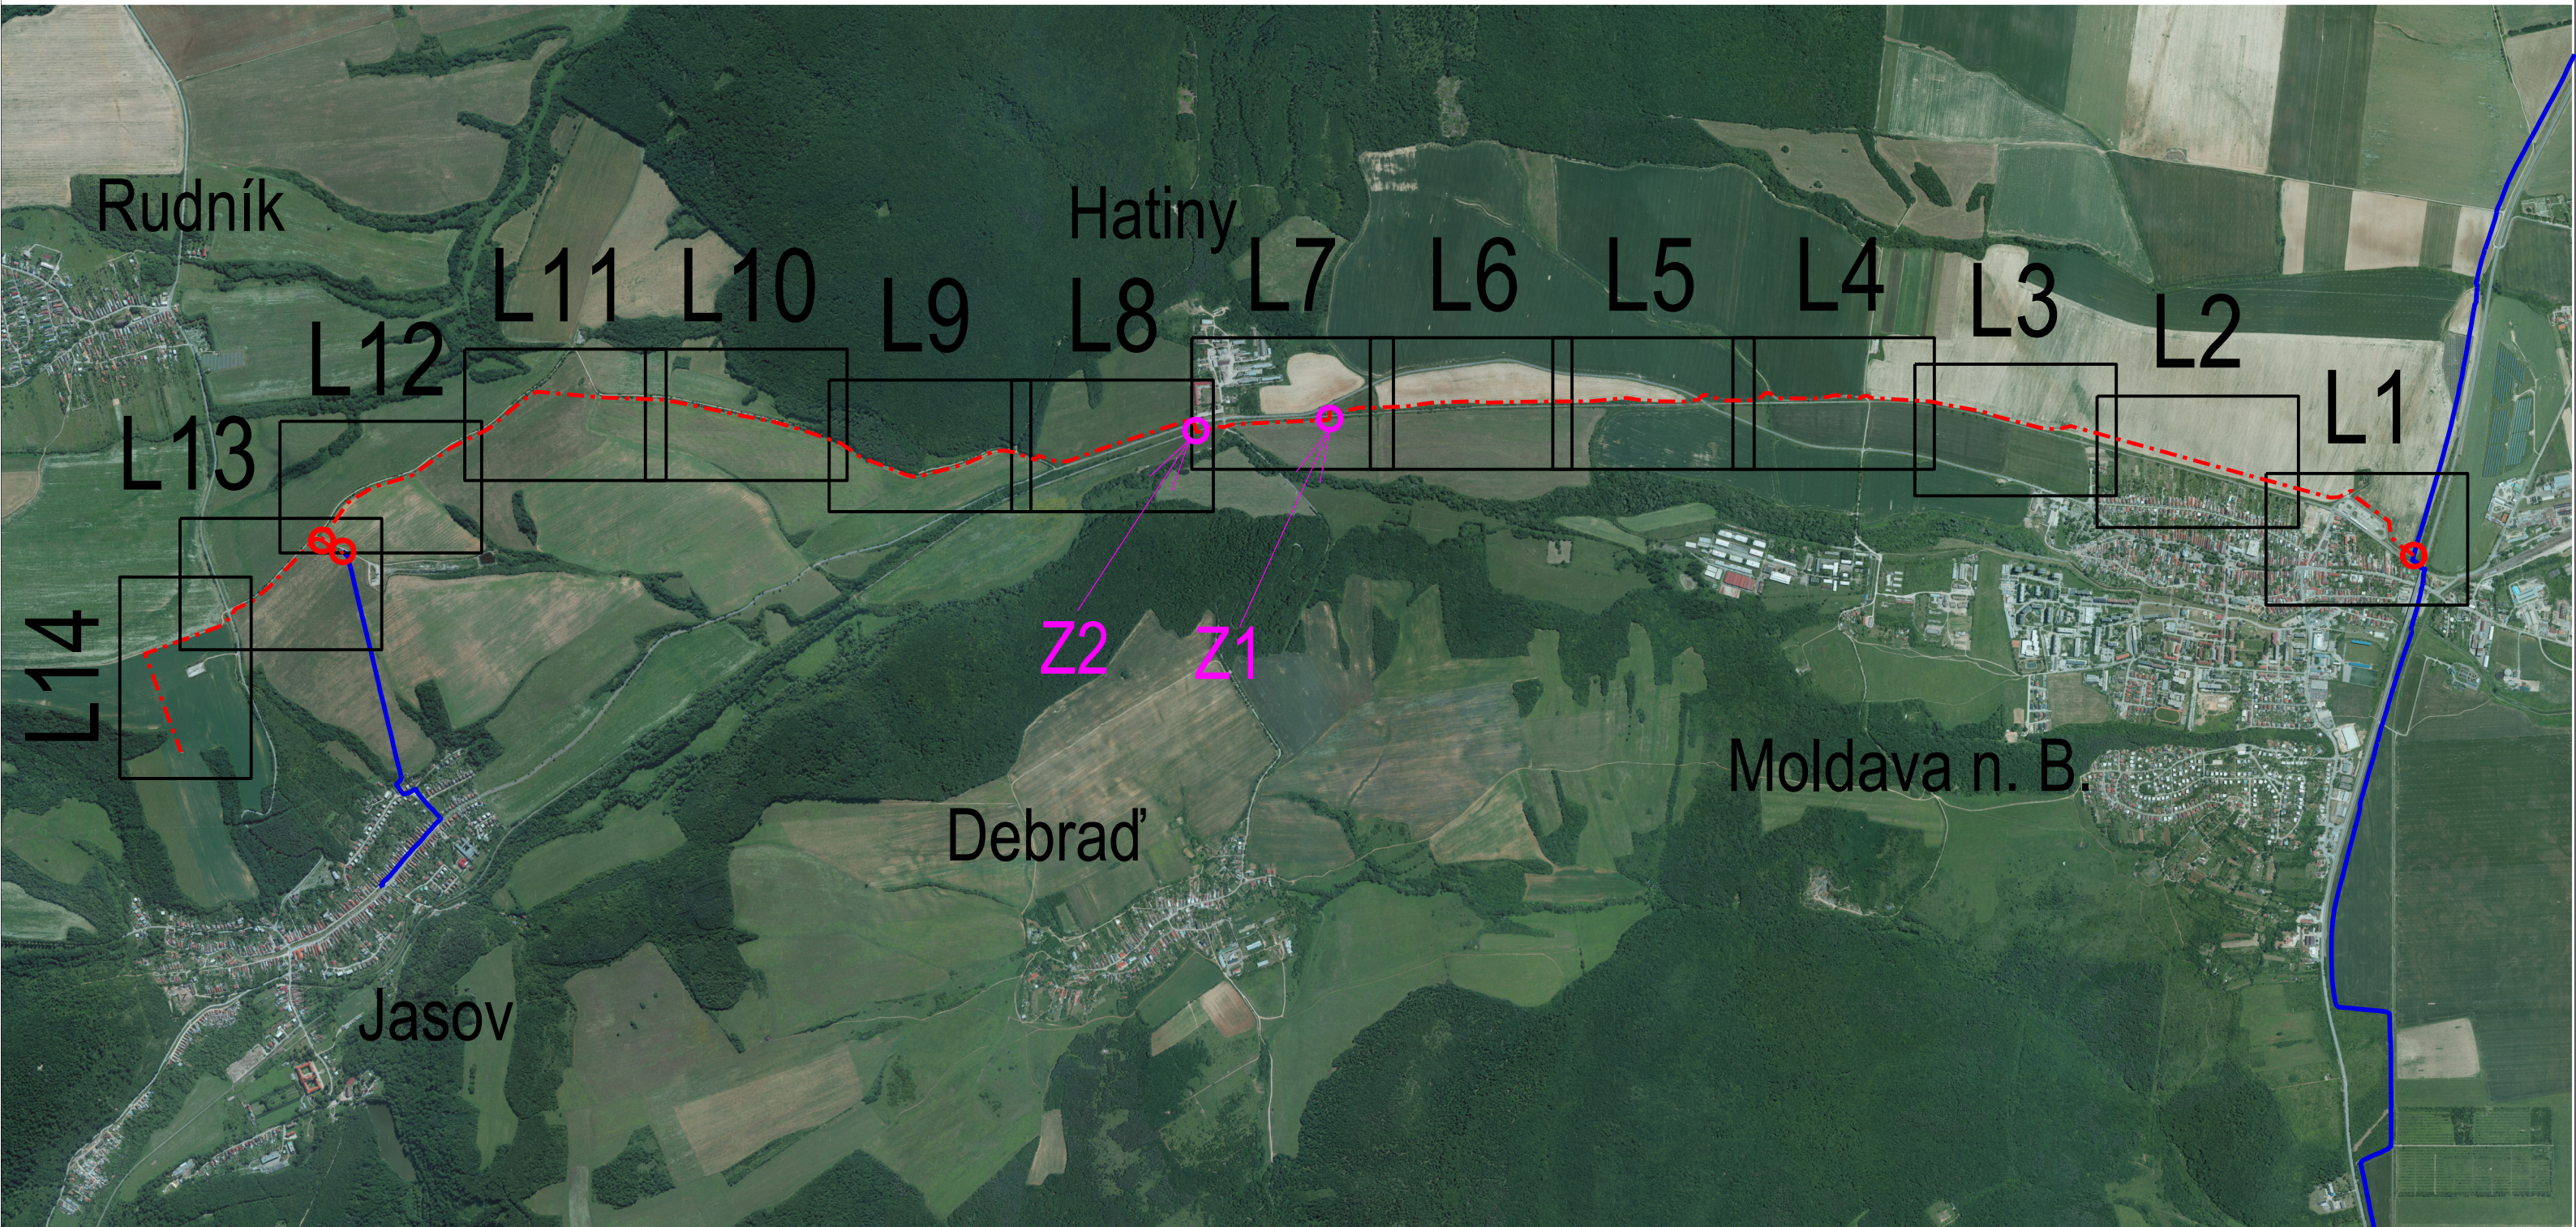

M 1:25 000

Legenda :

- - - - - projektovaná optická zemná trasa
- — — — — existujúca optická zemná trasa DELTA ONLINE
- - servisná šachta, miesto napojenia na existujúcu trasu
- - miesto križovania so žel. traťou